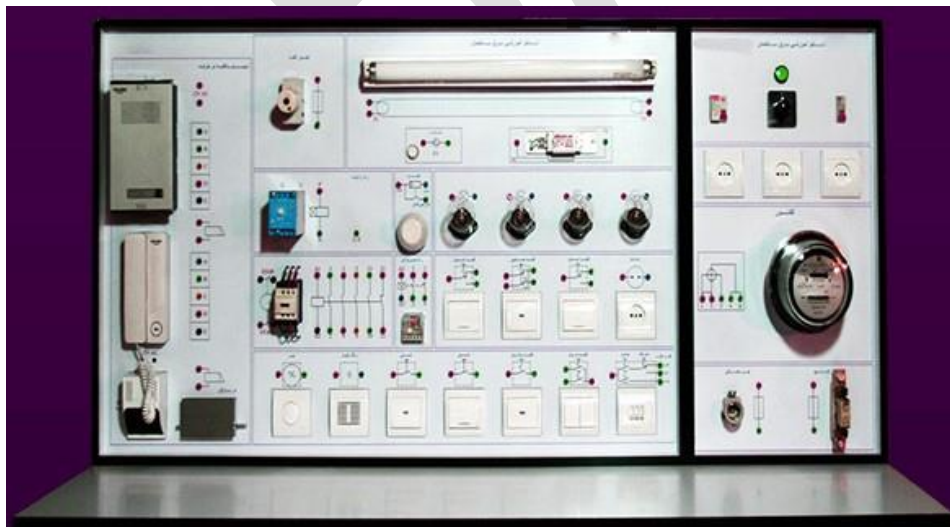

سیستم آموزشی

برق ساختمان فیشی یک طرفه

شرکت با ما تجهیزات هوشمند

BM-BARGH

سیستم آموزشی برق ساختمان فیشی 1 طرفه

- | | |
|---------------------------------------|--|
| دارای کلید تک پل یک عدد | دارای چراغ سیگنال ۱ عدد |
| دارای کلید دو پل یک عدد | دارای محافظ جان تک فاز یک عدد |
| دارای کلید تبدیل دو عدد | دارای فیوز مینیاتوری تک فاز یک عدد |
| دارای کلید صلیبی ۱ عدد | دارای کلید گردان ۱۶۰۱ یک عدد |
| دارای پریز یک عدد | دارای پریز تابلویی درب دار یک عدد |
| دارای دیمر یک عدد | دارای لامپ فلورسنت کامل با جک و استارتر |
| دارای زنگ یک عدد | دارای لامپ مهتابی fpl همراه با استارتر ۱ عدد |
| دارای شستی زنگ یک عدد | دارای لامپ رشته ای با سرپیچ دو عدد |
| دارای کلید کولر یک عدد | دارای فتوسل ۱ عدد |
| دارای بدنه فلزی با رنگ الکترواستاتیک | دارای تایمر راه پله یک عدد |
| دارای نقشه PVC به صورت فیشی | دارای چشمی راه پله یک عدد |
| به صورت رومیزی کیس MDF با لبه های PVC | دارای آژیر هشدار دهنده تابلو ۱ عدد |