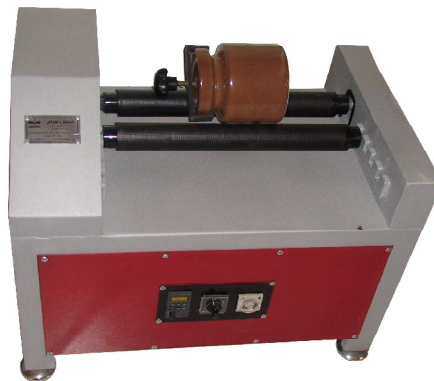

سازنده و عرضه کننده تجهیزات آزمایشگاهی و کارگاهی صنایع سرامیک و متالورژی

آسیاب جارمیل آزمایشگاهی مدل JMS-2C

شرایط محیطی لازم برای نصب و راه اندازی

برق تکفاز ۲۵ آمپر بایستی برای راه اندازی دستگاه در کنار آن مهیا باشد. سطح زمین قرارگیری دستگاه بایستی کاملا صاف و تراز باشد تا از جابجایی جار حین کار دستگاه ممانعت به عمل آید.