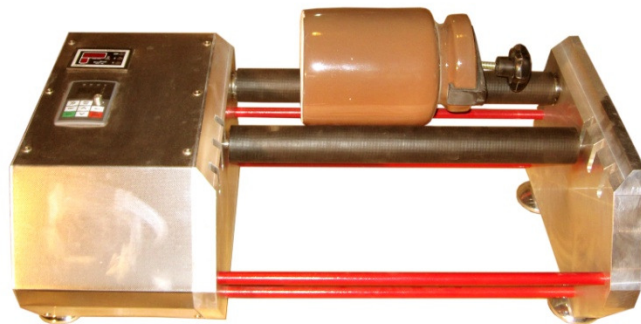

سازنده و عرضه کننده تجهیزات آزمایشگاهی و کارگاهی صنایع سرامیک و متالورژی

آسیاب جارمیل آزمایشگاهی مدل JMT

شرایط محیطی لازم برای نصب و راه اندازی

برق تکفاز ۲۵ آمپر بایستی برای راه اندازی دستگاه در کنار آن مهیا باشد. سطح زمین یا میز قرارگیری دستگاه بایستی کاملا صاف و تراز باشد تا از جابجایی جار حین کار دستگاه ممانعت به عمل آید.