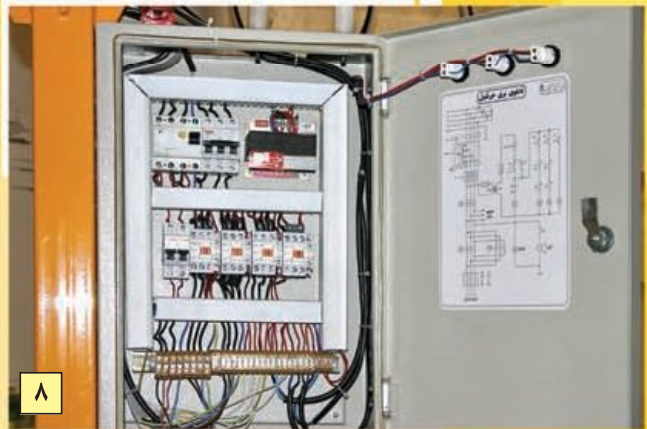

۸ مجموعه‌ی آموزش جرثقیل سقفی

معرفی:

در بسیاری از کارخانجات برای جابجایی اقلام سنگین از جرثقیل سقفی استفاده می‌شود. شرکت صنایع آموزشی به منظور محقق ساختن اهداف مراکز آموزشی در راستای توانمند ساختن دانشجویان رشته مهندسی برق صنعتی اقدام به طراحی و تولید مجموعه‌ی آموزشی جرثقیل سقفی کرده است. مجموعه‌ی آموزشی جرثقیل سقفی در دو زیر مجموعه: جرثقیل سقفی کشویی و جرثقیل سقفی لولایی طراحی و تولید و به مراکز آموزش عالی عرضه می‌شود.

ویژگی‌ها و مزایا:

- واقعی بودن کلید قطعات به کار رفته
- رعایت اصول ایمنی
- کاهش زمان آموزش
- امکان مونتاژ و دهمونتاژ در حداقل زمان ممکن
- استفاده از پوشش رنگ الکترو استاتیک

قابلیت‌ها:

- حمل و نقل آسان
- امکان عیب‌گذاری از سوی مدرس و عیب‌یابی از سوی دانشجویان
- آموزش کلیه مفاهیم تئوری و عملی