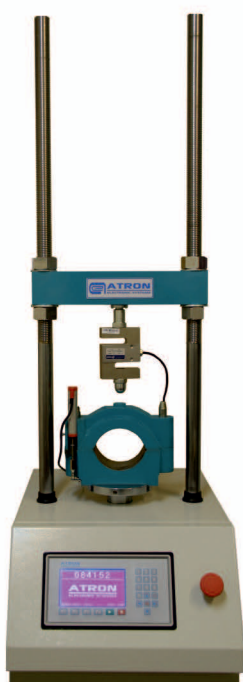

قاب بار گذاری اتوماتیک

این قاب بار گذاری با ظرفیت ۵۰ کیلو نیوتن به سادگی امکان انجام تستهای مختلف را برای کاربر فراهم می آورد. این دستگاه از طریق درگاه USB به کامپیوتر متصل می شود و با استفاده از نرم افزار ویژه ای که برای هر تست طراحی شده است امکان انجام آزمایش و ذخیره داده ها از طریق کامپیوتر فراهم می گردد. دستگاه به صورت چند منظوره طراحی شده است و در صورت نیاز فک ها و قالبهای مورد نیاز نیز قابل ارائه خواهند بود.

برخی از آزمایشهای قابل انجام:

- آزمایش مارشال آسفالت
- آزمایش باربری کالیفرنیا (CBR)
- آزمایش تک محوری خاک

مشخصات فنی :

- سرعت بار گذاری متغیر از ۱ تا ۵۰ میلیمتر در دقیقه
- قاب بار گذاری با ظرفیت ۵۰ کیلو نیوتن
- قابلیت کنترل توسط کامپیوتر
- حداکثر میزان جابجایی صفحه بار گذاری ۱۰۰ میلیمتر