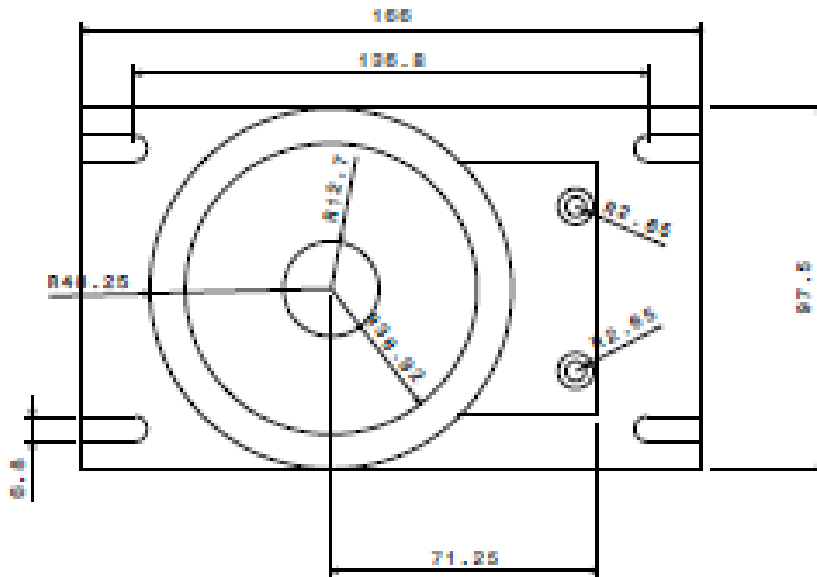

صفحه نگهدارنده گردان

مشخصات فنی صفحه گردان RSE01

اپتومکانیک

کنترل حرکت

منابع نوری

سیستم های اپتیکی

نام محصول

شماره فنی

صفحه نگهدارنده گردان

SRE01