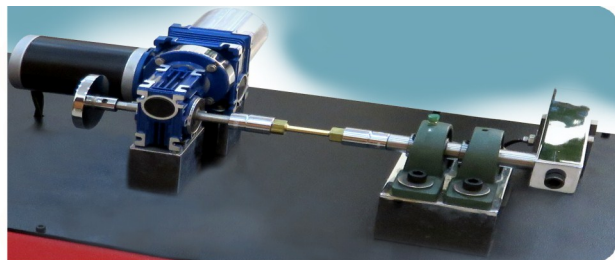

مهندسين مشاور
رادمان صنعت
Radman Sanat Co.
Consulting Engineers

مجموعه آموزشی مونتاژ تاسیسات و برق

RA 232

مجموعه آموزشی مونتاژ لوله کشی

شرایط محیطی و ملزومات تاسیساتی

- دمای مطلوب ۱۰-۳۰ درجه سانتی گراد
- رطوبت: ۱۵٪-۸۰٪