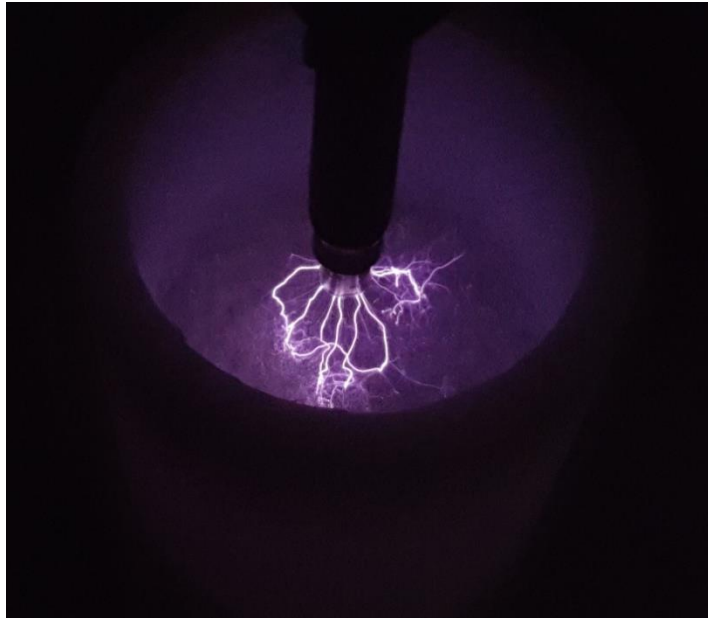

PAW GENERATOR SYSTEM

سیستم تولید PAW

❖ ولتاژ کاری ۲۰ کیلوولت

❖ توان مصرفی ۵۰۰ وات

❖ فرکانس ۱۰ هرتز

کاربردها

- ❖ توان باکتری زدایی و قارچ زدایی بسیار بالا از محیط آب در مدت زمان بسیار کوتاه
- ❖ توان فعال کردن آب با توان بالای قارچ زدایی و باکتری زدایی برای شست و شوی محصولات کشاورزی به منظور افزایش زمان نگهداری محصولات
- ❖ توان حذف آلودگی‌های آلی و کلیه میکروارگانیسم‌ها برای تصفیه فاضلاب‌ها و پساب‌ها شهری و صنعتی و همچنین شیرابه‌ها
- ❖ توان فعال کردن آب برای استفاده در زمینه‌های بیولوژیکی و پزشکی از قبیل درمان سرطان