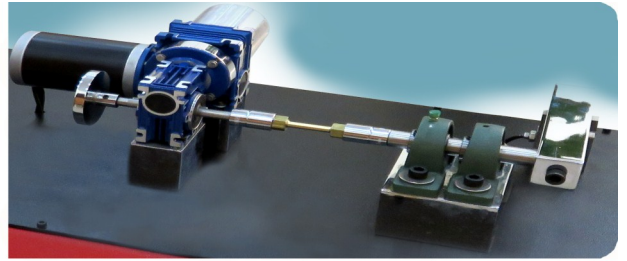

مهندسين مشاور
رادمان صنعت
Radman Sanat Co.
Consulting Engineers

مجموعه آموزشی مونتاژ تاسیسات و برق

RA 233

ست آموزشی نصب و راه اندازی پمپ

شرایط محیطی و ملزومات تاسیساتی

- برق تک فاز
- دمای مطلوب ۱۰-۳۰ درجه سانتی گراد
- رطوبت: ۱۵٪-۸۰٪