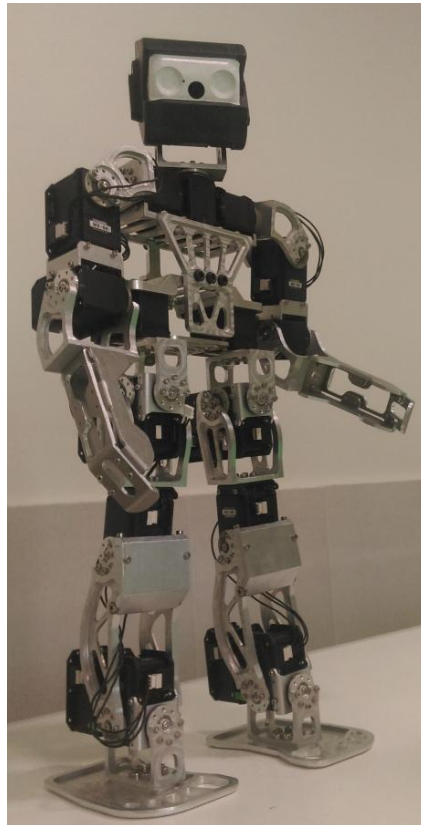

# شرایط محیطی لازم برای نصب و راه اندازی و نگهداری ربات انسان نما فوتبالیست بومی

شرایط محیطی خاصی برای برای نصب و راه اندازی و نگهداری این محصول در نظر گرفته نشده است.