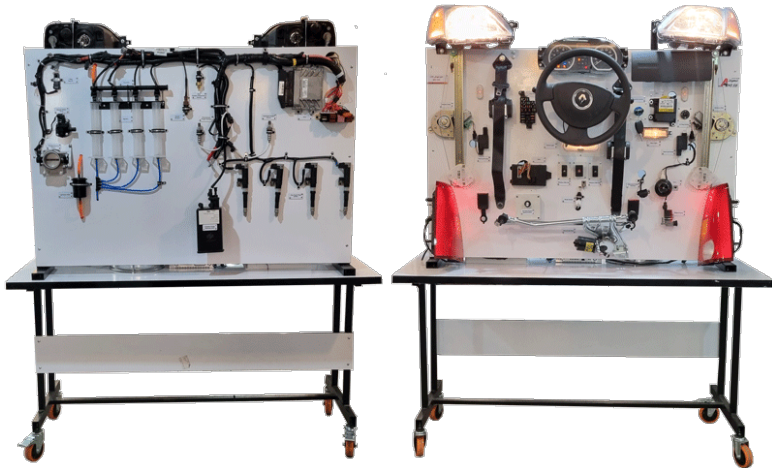

مجموعه آموزشی برق روشنائی و انژکتور خودرو ال 90

ME-146

معرفی و قابلیت: مجموعه آموزنده برق و انژکتور دوطرفه L90 بر اساس سرفصل‌های جدید مصوب وزارت آموزش و پرورش طراحی گردیده و دارای دستور کار مدون می‌باشد. از قابلیت‌های این استند می‌توان به موارد زیر اشاره کرد:

مشخصات عمومی:

وزن	120 کیلوگرم
ابعاد	cm 170*120*70
شرایط محیطی	0-40 C, 5-95 RH
ولتاژ تغذیه	0

مشخصات فنی:

1. دارای میز فلزی دو طرفه با روکش MDF و لبه های PVC و پایه های چراغ دار قفل شو
2. چراغ های جلو و عقب و سقف
3. راهنماها
4. پاک و چراغ پاک
5. موتور شیشه بالا بر و کلید های مربوطه
6. قفل مرکزی به همراه محرک درب ها
7. مجموعه موتور برق پاک کن به همراه بازوئی
8. موتور آب پاش و دستک های مربوطه
9. سوئیچ اصلی، بوق، مجموعه شامل غربلک فرمان ایربگ
10. ECU
11. کوئل، شمع وایر، مجموعه دریچه گاز کامل
12. انواع سنسور ها (ضربه، دور موتور، اکسیژن، دمای آب)
13. دسته سیم های فابریک، ECU دسته سیم داشبورد و کابین
14. سوکت عیب یاب
15. منبع تغذیه 12V