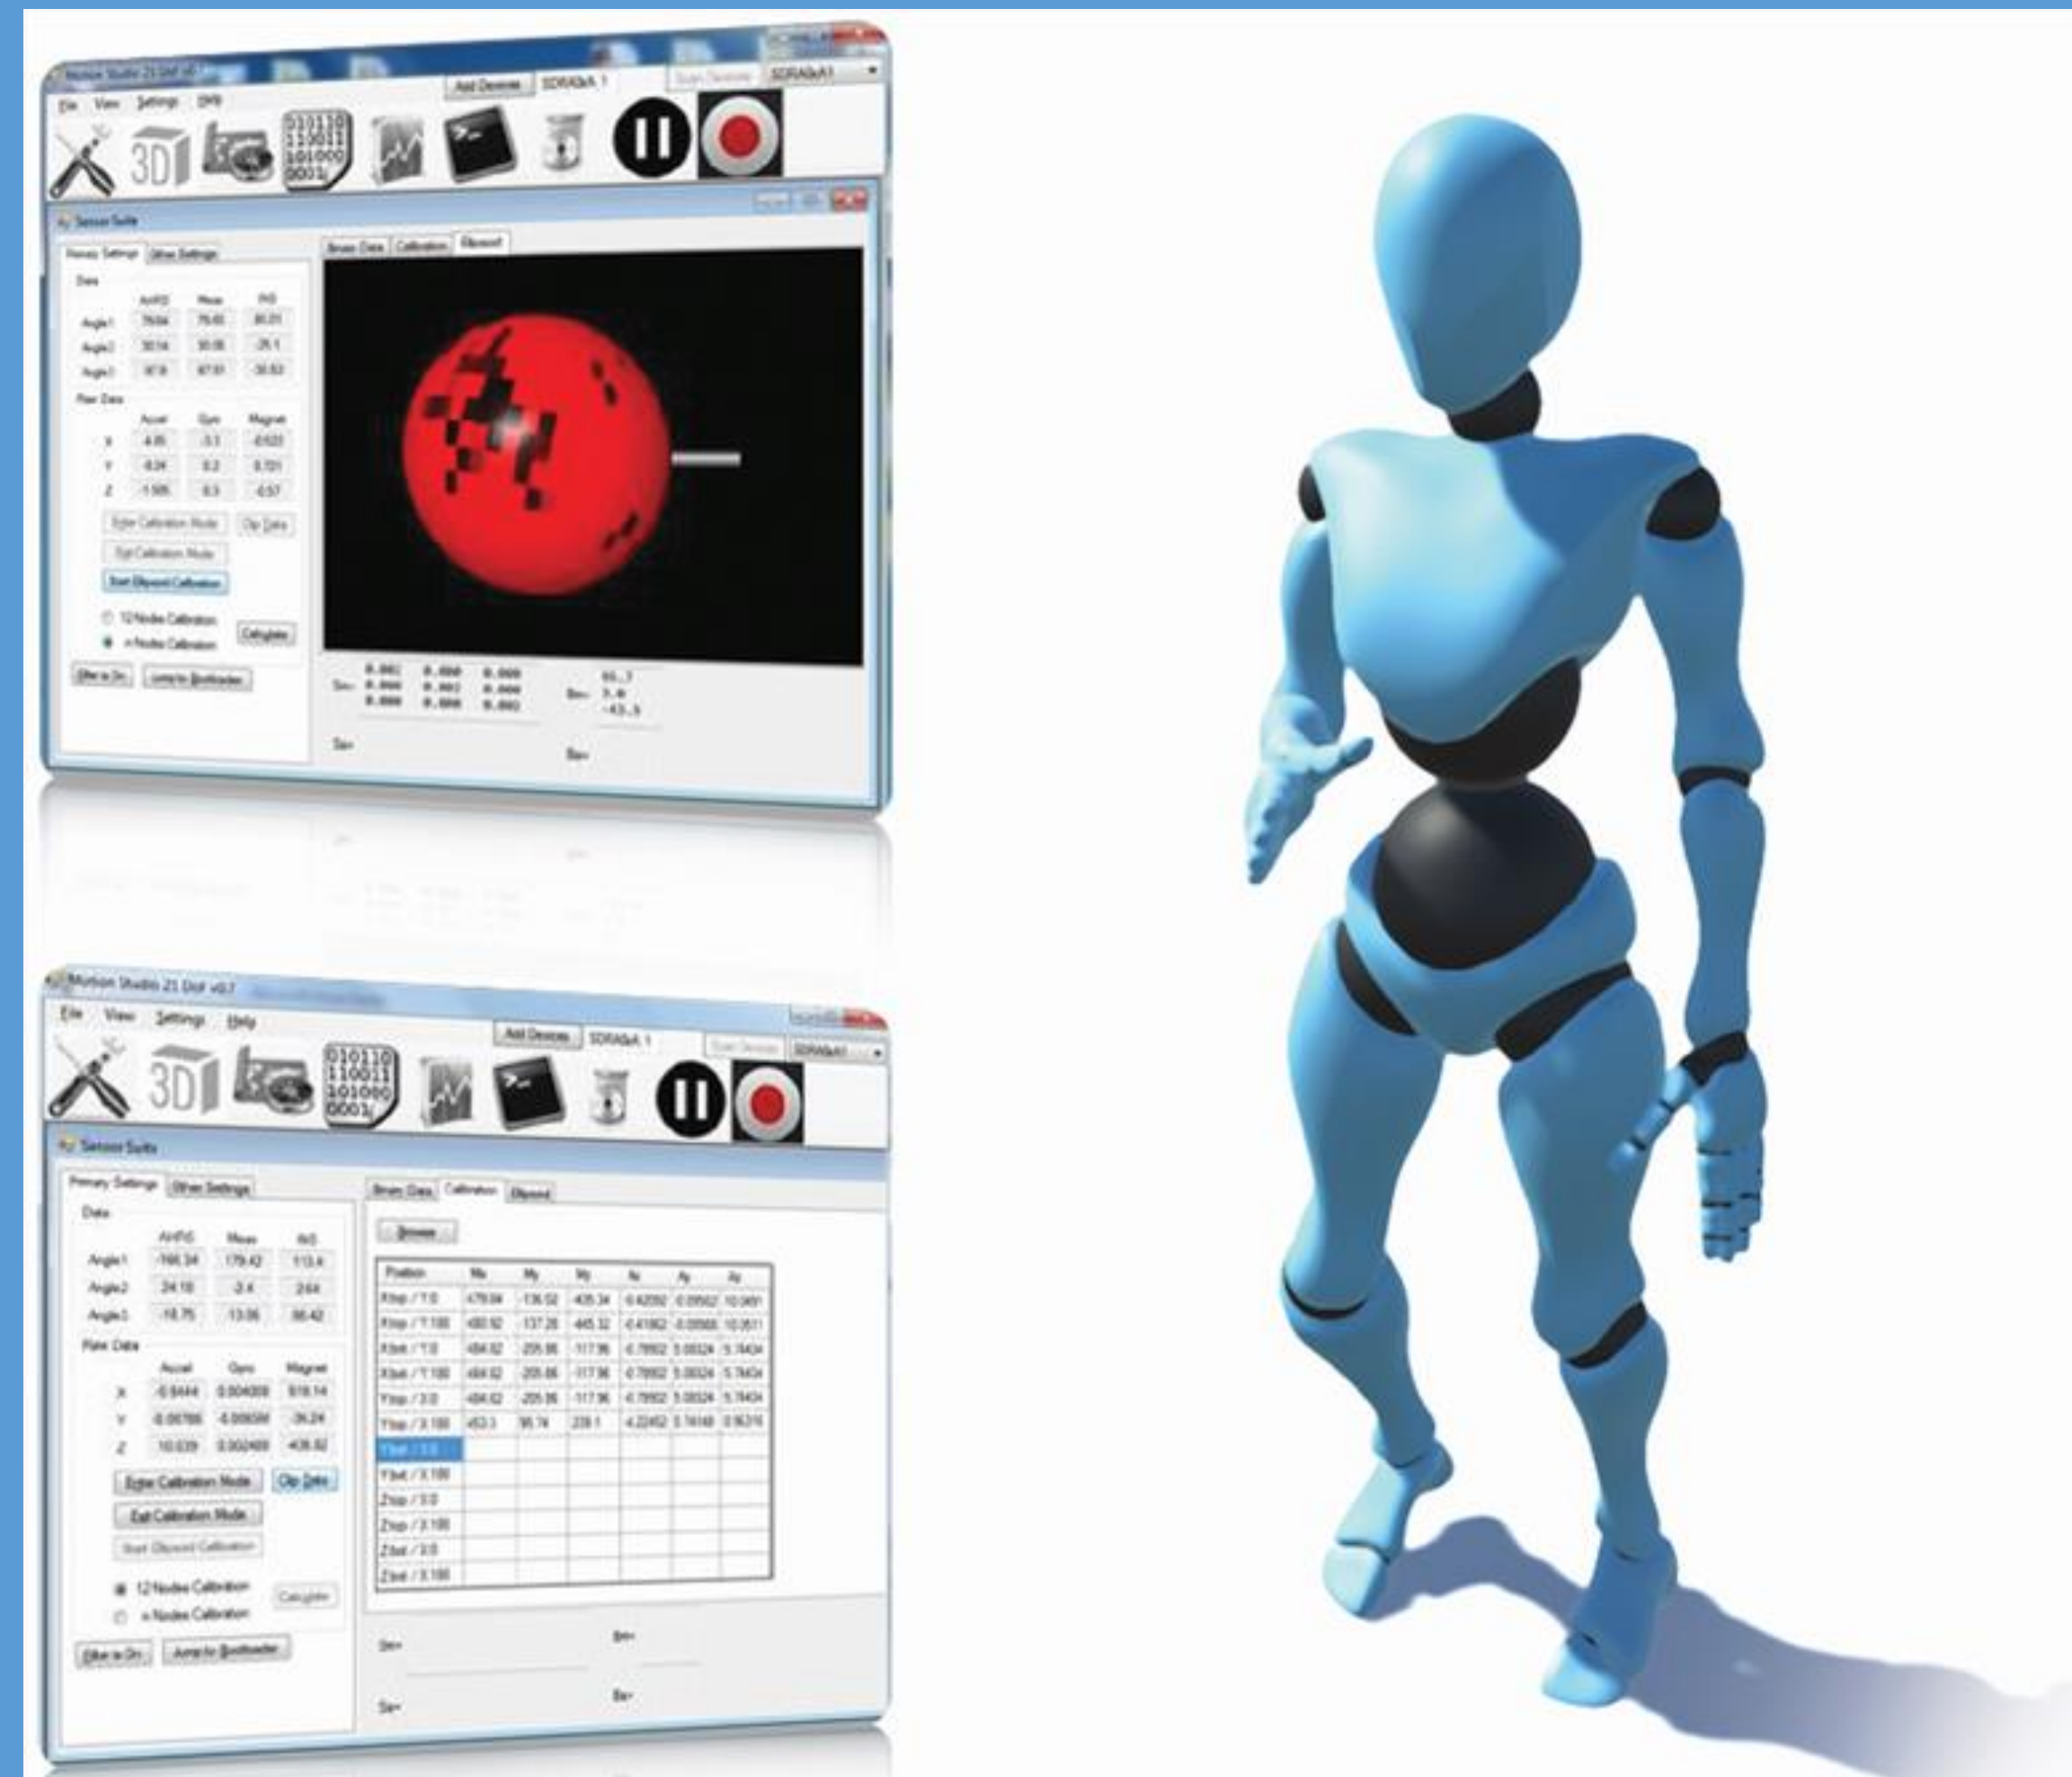

مشخصات فنی

سرعت نمایش داده:

۱۰ هرتز

سرعت نمایش فیلم حرکت:

۱۰۰ فریم بر ثانیه

سرعت ذخیره سازی داده ها:

۱۰۰ هرتز

فرمت فایل های خروجی:

.bvh, .txt, .xlsx