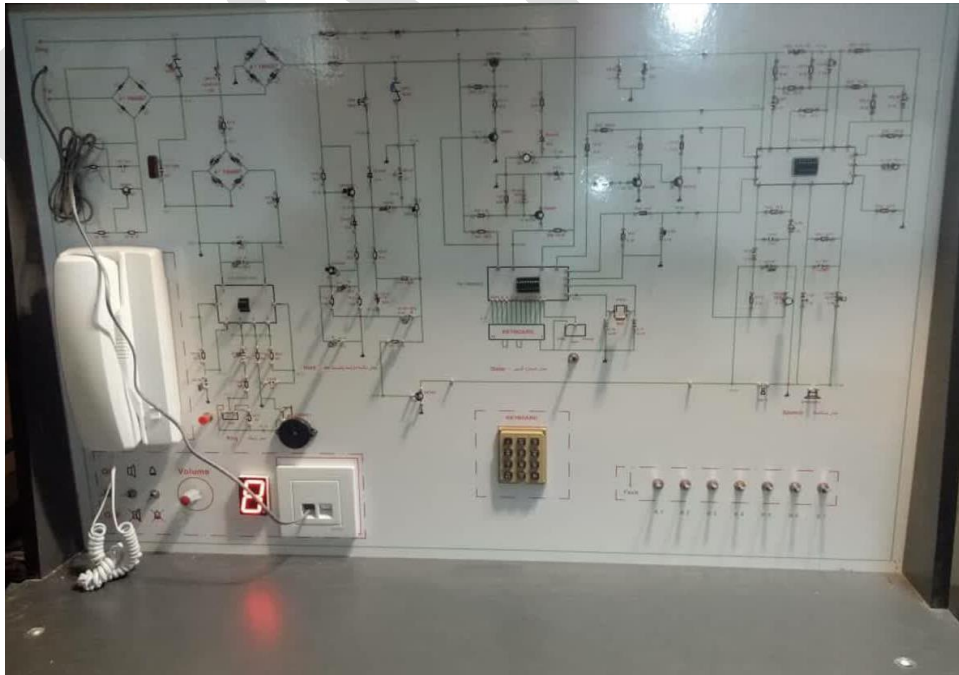

BM-TS

دارای نمایش مدار انفجاری (مدل گسترده) تلفن ثابت

قابلیت نمایش برد الکترونیکی

سهولت در بررسی و تحلیل مدار در زوایای مختلف

نمایش کلیه تجهیزات بکار رفته شده اعم از main board، صفحه نمایشگر، کلید های شماره گیر، بلندگو، فریم مربوطه و ...

دارای فیش های نری و مادگی جهت برقراری ارتباط بین مدارات

دارای نقشه رنگی مربوطه