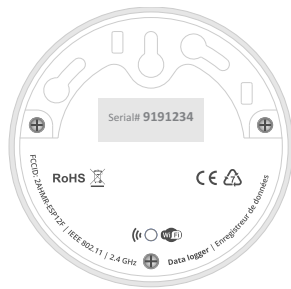

Bruntab

فاصله زمانی اندازه‌گیری	از ۱ دقیقه تا ۱۲۰ دقیقه یکبار
حداکثر حافظه داخلی	۱۶۳۸۴ رکورد - با امکان آپلود و جایگزینی

* عمر باتری با توجه به فاصله زمانی اندازه‌گیری و فاصله زمانی آپلودها تغییر می‌کند.

شرایط مناسب		
دمای مناسب کاری	°C	-۲۵ تا +۷۵

ابعاد		
حداکثر قطر	L	۸۰ میلی متر
حداکثر ارتفاع	H	۳۴/۵ میلی متر