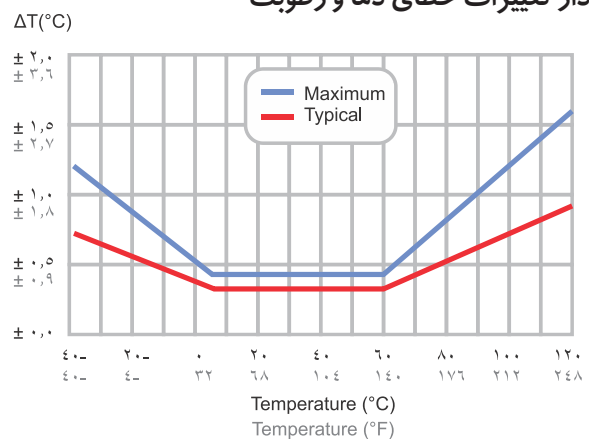

نمودار تغییرات خطای دما و رطوبت