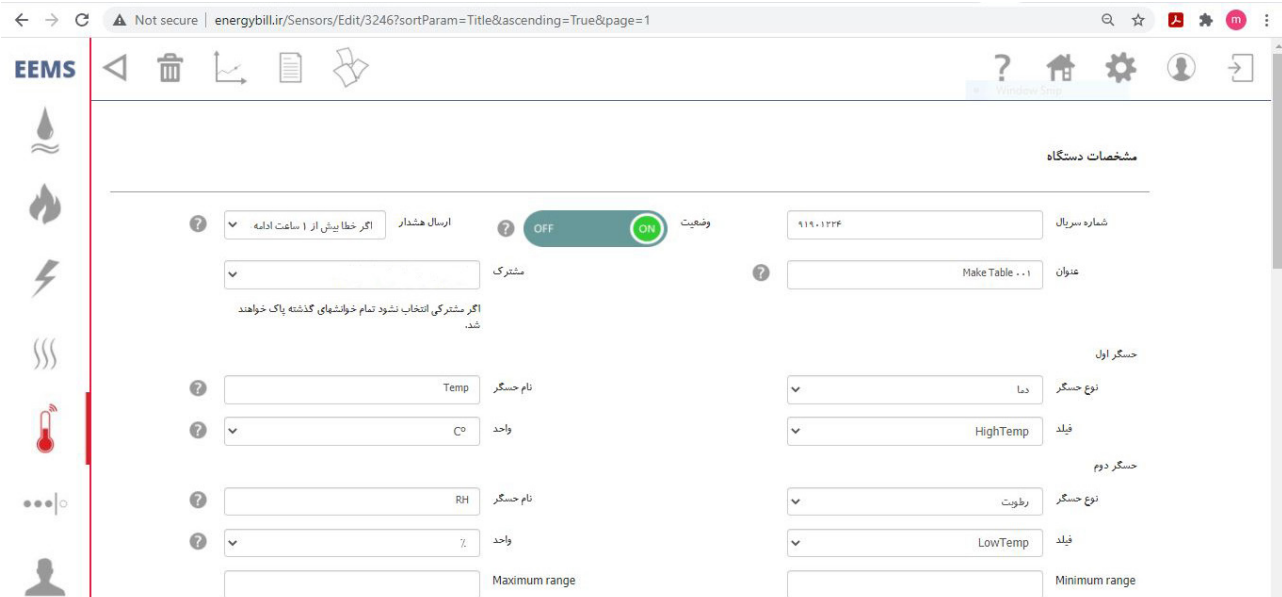

## نمودار تغییرات خطای دما و رطوبت

EEMS نرم افزار آنلاین رایگانی است که به کمک آن تمامی تجهیزات هوشمند اندازه گیری شرکت برونتاب به آن متصل می شوند. با این نرم افزار امکان مشاهده لاگ ثبت شده، دماهای بیشینه و کمینه، تنظیم آلارم و اخطار، امکان گزارش گیری، و قابلیت های فراوان دیگر وجود دارد.

اتصال از طریق موبایل، دسکتاپ، لپتاپ و تبلت وجود دارد.

تصویر: امکان ثبت تنظیمات موردنیاز جهت ارسال هشدار سنسورها به کاربران

تصویر: امکان گزارش گیری براساس دسته بندی ها و کاربری های تعریف شده