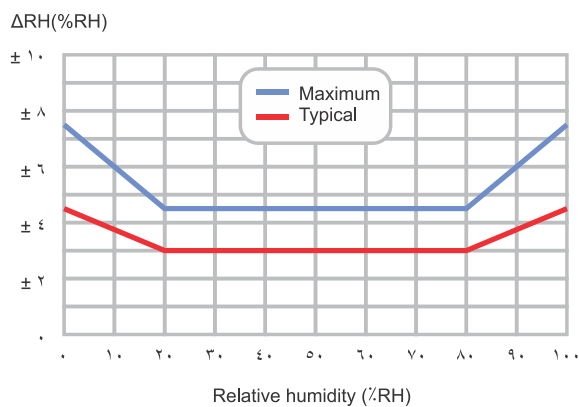

نمودار تغییرات خطای دما و رطوبت