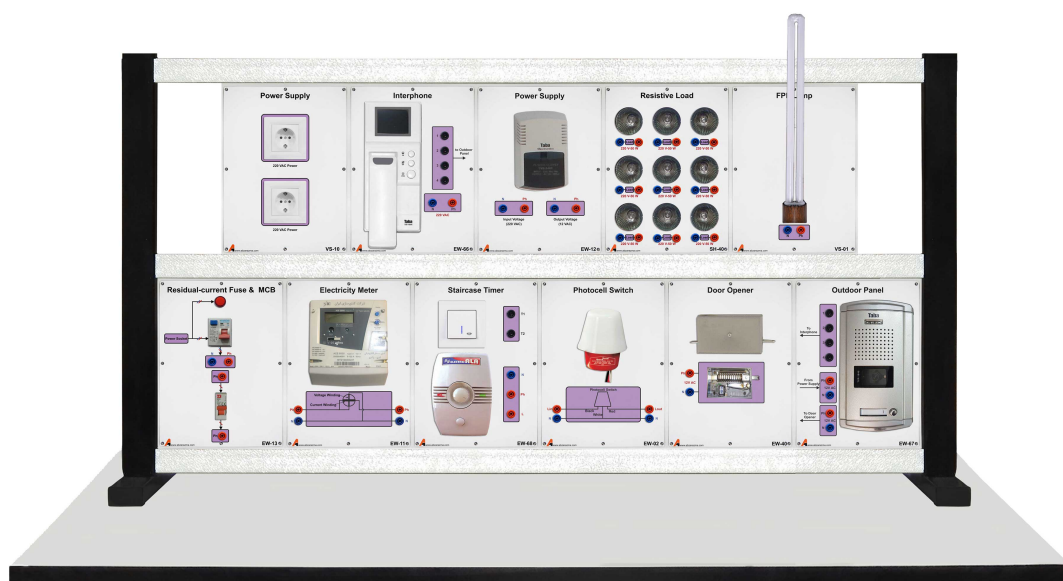

## مشخصات فنی :

- کنتور تکفاز خانگی
- کلید تک پل
- کلید دو پل
- کلید تبدیل
- تایمر راه پله و فتوسل
- آیفون تصویری و در باز کن
- لامپ فلورسنت و لامپ های رشت های
- لامپ FPL با بالاست الکترونیکی

## کارگاه برق خانگی تکمیلی

ET-102

معرفی و قابلیت :

- دستور کار ویژه دانش آموز
- راهنمای کاربری تجهیزات
- آشنایی با استانداردهای انواع سیم، لوله و فیوز
- آشنایی با انواع مدارهای سیم کشی ساختمان
- آشنایی با روشهای ایمن سازی و سیستم های حفاظت اشخاص
- آموزش کار عملی با لامپ های روشنایی رشته ای، هالوژن، فلورسنت، کم مصرف (FPL)