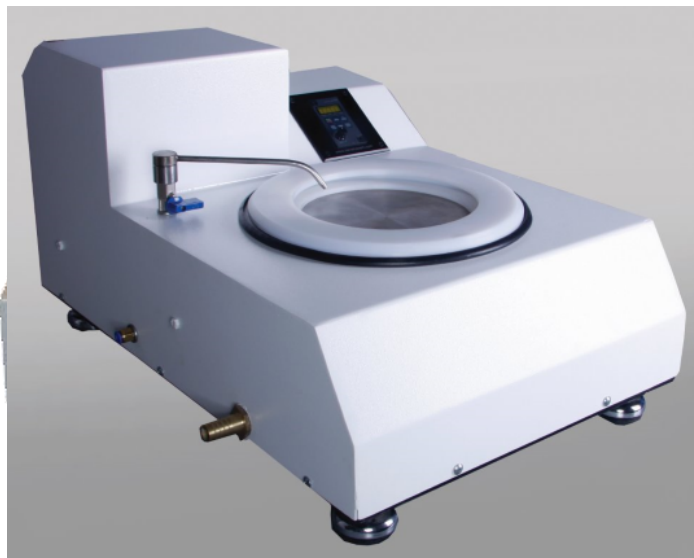

دستگاه پولیشر متالوگرافی

شرایط محیطی لازم برای نصب و راه اندازی

برق تکفاز ۲۵ آمپر بایستی برای راه اندازی دستگاه در کنار آن مهیا باشد. دستگاه باید روی میز مناسبی قرار بگیرد. شیر ورودی آب و نیز خروجی فاضلاب برای هر کدام از دستگاهها مورد نیاز است.