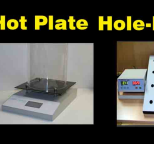

T,Y,R,Water Maze Hot Plate Hole-board ROTA-ROD

هواساز مخصوص

واحد فنی و مهندسی شرکت صنایع رازی راد: