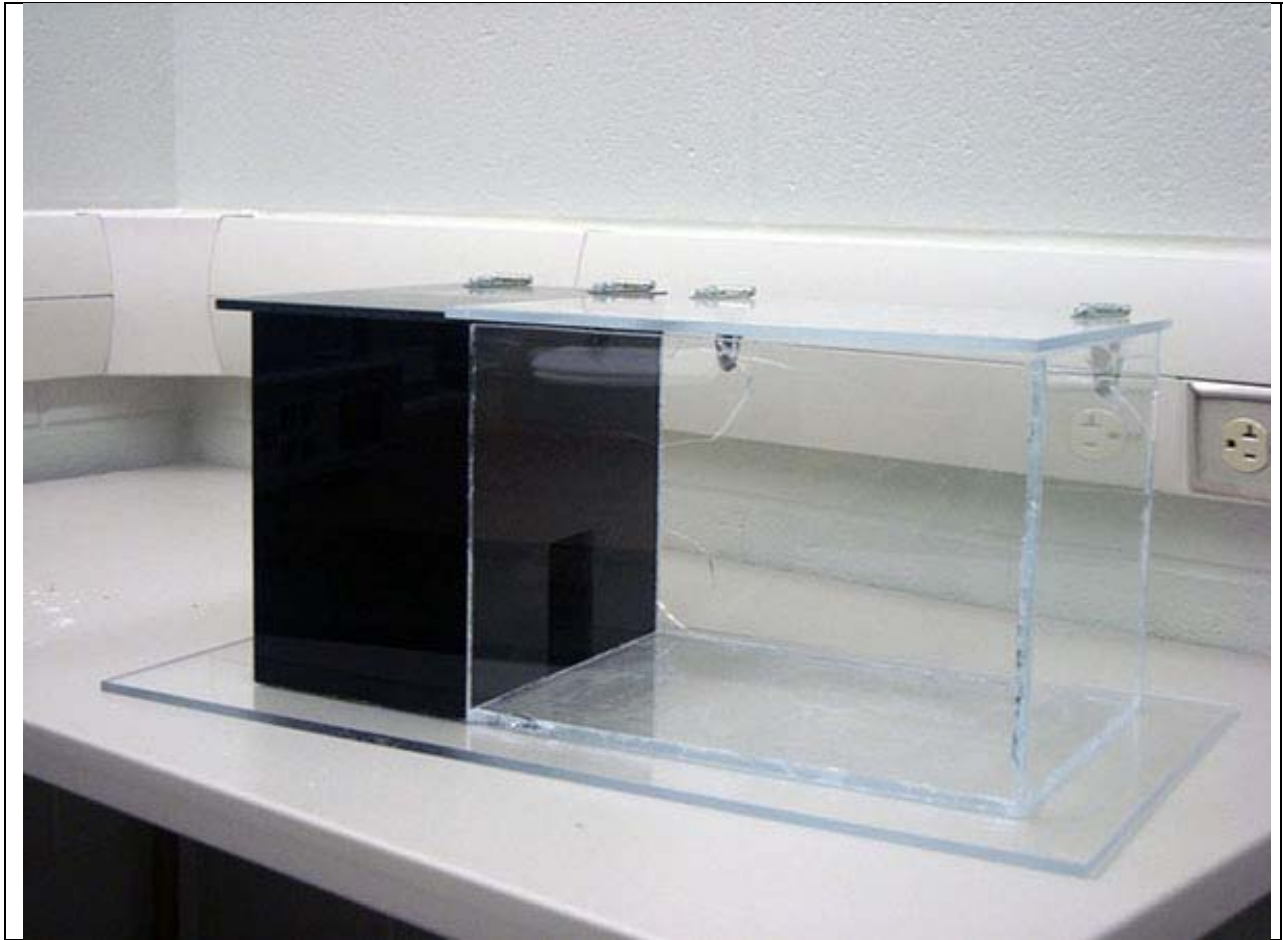

کاتالوگ جعبه تاریک موش دو خانه

- ✓ ابعاد جعبه: ۳۰\*۷۲\*۳۶
- ✓ جنس جعبه تاریک: پلکسی گلاس ۴ میلی متر شفاف و ۴ میلی متر سیاه
- ✓ باز شدن درب قسمت شفاف از بالا