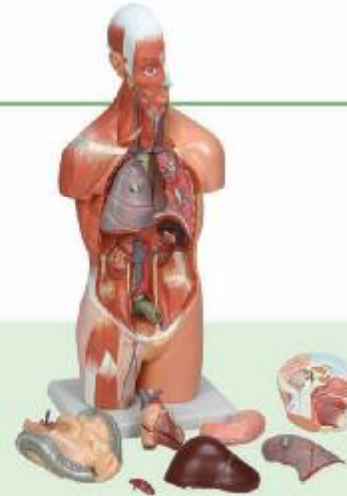

مدل های آناتومی

E.E.I.

E.E.I.

E.E.I.

مدل نیم تنه‌ی انسان اندازه‌ی طبیعی ۷۳

مدل کف پای سالم و بیمار ۷۴

مدل نیم تنه‌ی انسان با نمایش ماهیچه، ۱/۳ اندازه‌ی طبیعی ۷۰

مدل نیم تنه‌ی انسان، ۱/۳ اندازه‌ی طبیعی ۷۱

مدل نیم تنه‌ی انسان با نمایش ماهیچه، ۱/۳ اندازه‌ی طبیعی ۷۲

EDUCATIONAL EQUIPMENT INDUSTRIES

۷۴

E.E.I.  
E.E.I.  
E.E.I.

E.E.I.  
E.E.I.  
E.E.I.

E.E.I.

۷۲

۷۱