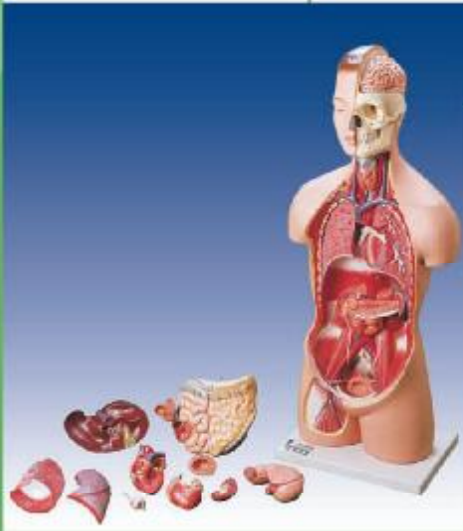

مدل های آناتومی

E.E.I.

E.E.I.

E.E.I.

مدل نیم تنه‌ی انسان اندازه‌ی طبیعی ۷۳

مدل کف پای سالم و بیمار ۷۴

مدل نیم تنه‌ی انسان با نمایش ماهیچه، ۱/۳ اندازه‌ی طبیعی ۷۰

مدل نیم تنه‌ی انسان، ۱/۳ اندازه‌ی طبیعی ۷۱

مدل نیم تنه‌ی انسان با نمایش ماهیچه، ۱/۳ اندازه‌ی طبیعی ۷۲

EDUCATIONAL EQUIPMENT INDUSTRIES

۷۴

E.E.I.  
E.E.I.  
E.E.I.

E.E.I.  
E.E.I.  
E.E.I.

E.E.I.

۷۲

۷۱