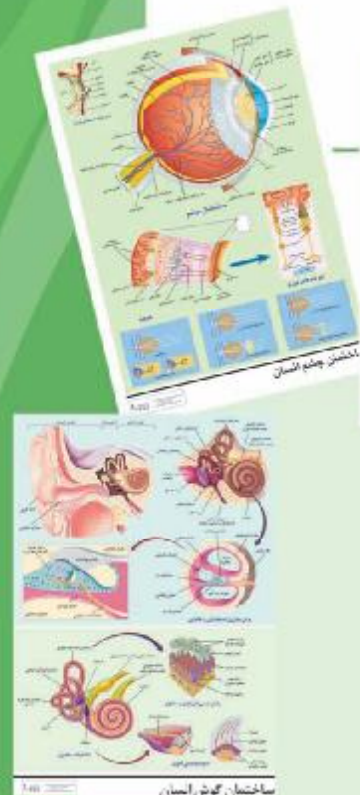

۱۳۰

۱۳۱

۱۳۲

حد اقل
یکسال کار افتی

صنایع آموزشی
E.E.I.

- ۱۳۰ مدل ساقه با برش پلکانی
- ۱۳۱ مدل برش عرضی ساقه
- ۱۳۲ مدل ساختمان گل
- ۱۳۳ مدل برگ I
- ۱۳۴ مدل برگ II

ماهیچه های انسان

ساخته های مغزی (۲)

امروزه استفاده از پوستری یا چارت ها در کنار تجهیزات آموزشی بخصوص در علم تشریح و کالبد شکافی امری ضروری به نظر می رسد. به همین منظور شرکت صنایع آموزشی با بهره گیری از متخصصین این علوم در همه رشته های آن، موفق به طراحی و تولید چارت های آموزشی در اندازه ی استاندارد ۷۰۰x۱۰۰۰ mm با روکش لمینیت شده که قابل شستشو نیز می باشد در کنار مجموعه های علوم زیستی به مراکز آموزشی عرضه می شود.

۱۳۴

۱۳۳

آناتومی چشم انسان

ساخته های گوش انسان

چرخه های زندگی گیاهان

تولید و تکثیر - سلول

گل