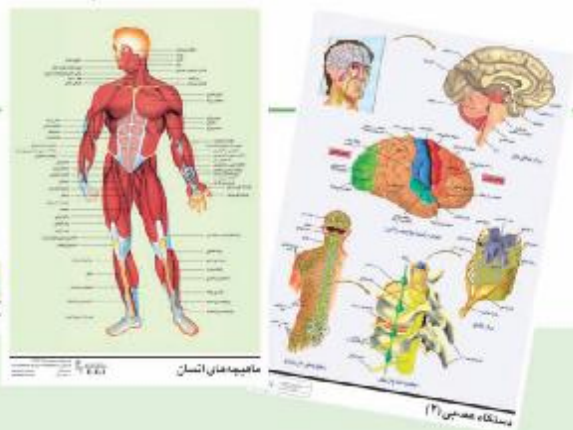

۱۳۰

۱۳۱

۱۳۲

حد اقل
یکسال کار افتی

صنایع آموزشی
E.E.I.

- ۱۳۰ مدل ساقه با برش پلکانی
- ۱۳۱ مدل برش عرضی ساقه
- ۱۳۲ مدل ساختمان گل
- ۱۳۳ مدل برگ I
- ۱۳۴ مدل برگ II

ماهیچه های انسان

ساخته های مغزی (۲)

امروزه استفاده از پوستری یا چارت ها در کنار تجهیزات آموزشی بخصوص در علم تشریح و کالبد شکافی امری ضروری به نظر می رسد. به همین منظور شرکت صنایع آموزشی با بهره گیری از متخصصین این علوم در همه رشته های آن، موفق به طراحی و تولید چارت های آموزشی در اندازه ی استاندارد ۷۰۰x۱۰۰۰ mm با روکش لمینیت شده که قابل شستشو نیز می باشد در کنار مجموعه های علوم زیستی به مراکز آموزشی عرضه می شود.

۱۳۴

۱۳۳

آناتومی چشم انسان

ساخته های گوش انسان

چرخه های زندگی گیاهان

تولید و تکثیر - سلول

گل