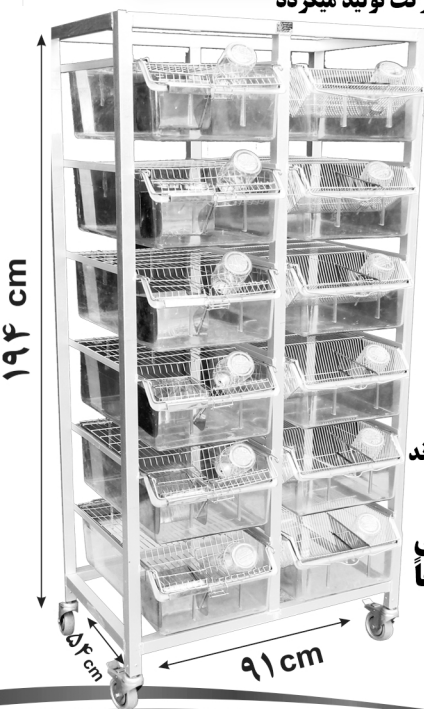

■ کلاهک مخصوص بدون رزوه از جنس استنلس استیل ۳۰۴ می باشد.

■ رک ها از جنس آلومینیوم آنودایز شده به همراه جوشکاری آرگون و پلاک مخصوص می باشد.

■ رک ها دارای ۲ عدد چرخ متحرک و ۲ عدد چرخ ترمز دار جهت ثابت شدن در محل می باشد .

■ غذا خوری مخصوص از جنس تماماً استنلس استیل می باشد .

■ قفس خوکچه هندی با حذف غذا خوری و تعویض کاور مخصوص رت میتواند بعنوان قفس رت (استوک) مورد استفاده قرار گیرد

رک چرخدار آلومینیومی آنودایز شده مخصوص نگهداری قفس های خوکچه هندی سایز ۴۰ در ۶۰ طبقه ۲ ردیفه مجموعاً ۱۲ عدد قفس مخصوص نگهداری خوکچه هندی

194 cm

91 cm

57 cm