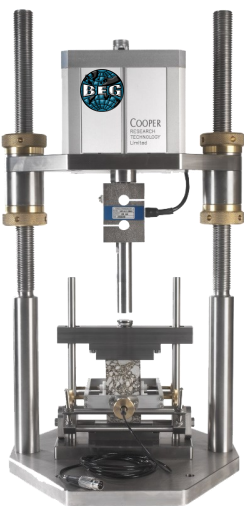

اگر سابقین ارزشمند است آزمون هم جاقدرمی ارزد، بهترین مارا از ما نخواهید

لوازم آزمایشگاهی بهسازان

سازنده و تامین کننده تجهیزات آزمایش و کنترل کیفی قیر و آسفالت و سایر مصالح ساختمانی

www.Behsazan.co
www.Behsazan.co

مشتریان ما

- آزمایشگاه فنی و مکانیک خاک وزارت راه و ترابری
- شرکتهای مشاور و آزمایشگاهی خصوصی و دولتی
- شرکتهای نفتی ، کارخانه های تولید آسفالت و قیر
- دانشگاه های سراسری و آزاد

خدمات ما

- مشاوره خرید دستگاهها و تجهیز آزمایشگاه
- طراحی ساخت و تولید انواع تجهیزات
- تامین تجهیزات پیشرفته عملکردی و شارپ
- آموزش نحوه انجام آزمایشها

تجهیزات آزمایش آسفالت

- تجهیزات متداول ارزیابی آسفالت
- تجهیزات ارزیابی عملکردی آسفالت به روش شارپ

تجهیزات آزمایش قیر

- تجهیزات تست قیر خالص ، محلول و امولسیون

آدرس: تهران، شهرک گلستان، مجتمع اداری مالمون، طبقه دوم واحد سیزده