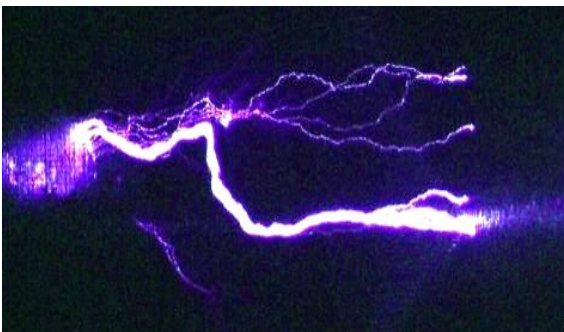

رعد و برق مصنوعی ۱۰۰۰ کیلو ولت: HVT804

دستگاه از یک بوبین تسلا با قابلیت تولید ولتاژ فوق العاده بالا و در حدود یک میلیون ولت (EHT) با یک کلاهک فلزی تشکیل شده است و می تواند جرقه هایی به طولی در حدود یک متر تولید کند. این جرقه ها مانند یک صاعقه کوچک دیده می شوند.

فرمان با کلید الکترونیکی نامحسوس توسط خود بازدید کنندگان اعمال می شود.

بازدید کنندگان در خارج اتاقکی فلزی و مشبک می ایستند که مورد اصابت صاعقه قرار می گیرد و در حالی که هیجانی مفرح را تجربه می کنند، نکاتی را درباره فیزیک الکتریسیته و صاعقه و برخی موارد ایمنی می آموزند.