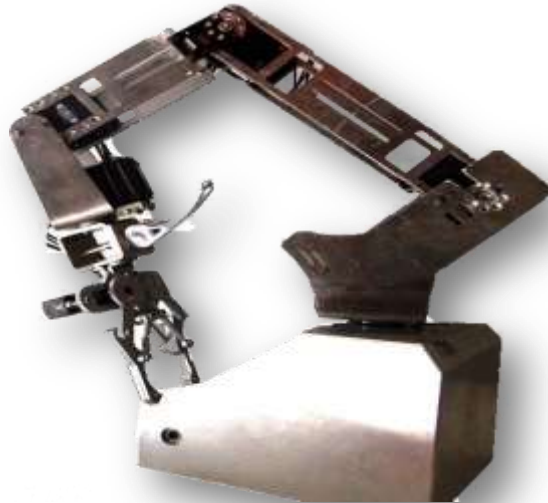

ربات QVR-DX51

شرایط محیطی نصب و راه اندازی ربات به شرح ذیل میباشد:

- اتاق آزمایشگاه با مساحت حداقل ۱۰ متر مربع به دور از و سیمها و کابلهای فشار قوی و با دمای حداکثر ۵۵ درجه
- وجود برق تک فاز 220VAC

نصب و راه اندازی و نگهداری مجموعه آموزشی در شرایط ذیل پیشنهاد نمی شود