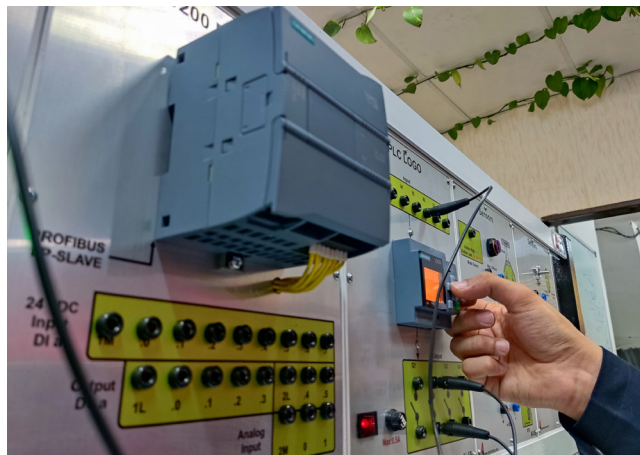

تعمیر لوازم خانگی

مکاترونیک

الکترونیک

الکتروتکنیک

اتومکانیک

تجهیزات کارگاه های هنرستان ها و اداره های آموزش فنی و حرفه ای

طراحی ماژولار و یکپارچه و قابلیت آموزش مهارتی کاربردی از ویژگی های این تجهیزات می باشند. تمامی دستگاه ها بر اساس سرفصل های جدید طراحی شده است.

تجهیزات پیشرفته آزمایشگاهی و شبیه سازها برای دانشگاه ها و صنایع

این تجهیزات بر اساس سرفصل های جدید طراحی گردیده و دارای دستور کارهای مدون می باشد. امکان طراحی و ساخت سفارشی، طراحی مازولار و یکپارچه و قابلیت آموزش مهارتی کاربردی از دیگر ویژگی های نوین و منحصر به فرد این تجهیزات می باشند.

دستگاه های اندازه گیری، تست و حفاظت پیشرفته

طراحی و ساخت دستگاه های سفارشی و پیشرفته در حوزه های اندازه گیری، تست و کنترل کیفیت برای کاربردهای حمل و نقل ریلی-برقی، صنایع غذایی، انرژی های نو، صنایع هوافضا و ... صورت می گیرد. در ادامه چند نمونه دستگاه پیشرفته ساخته شده ارائه شده اند.