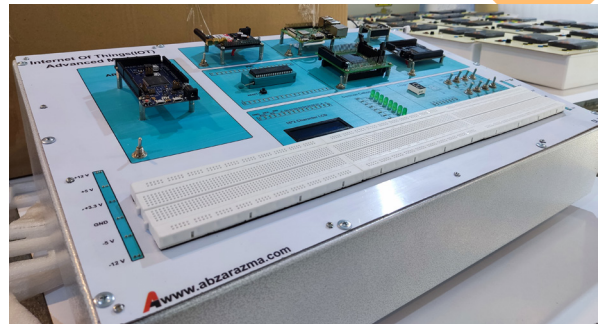

الکترونیک و مخبرات